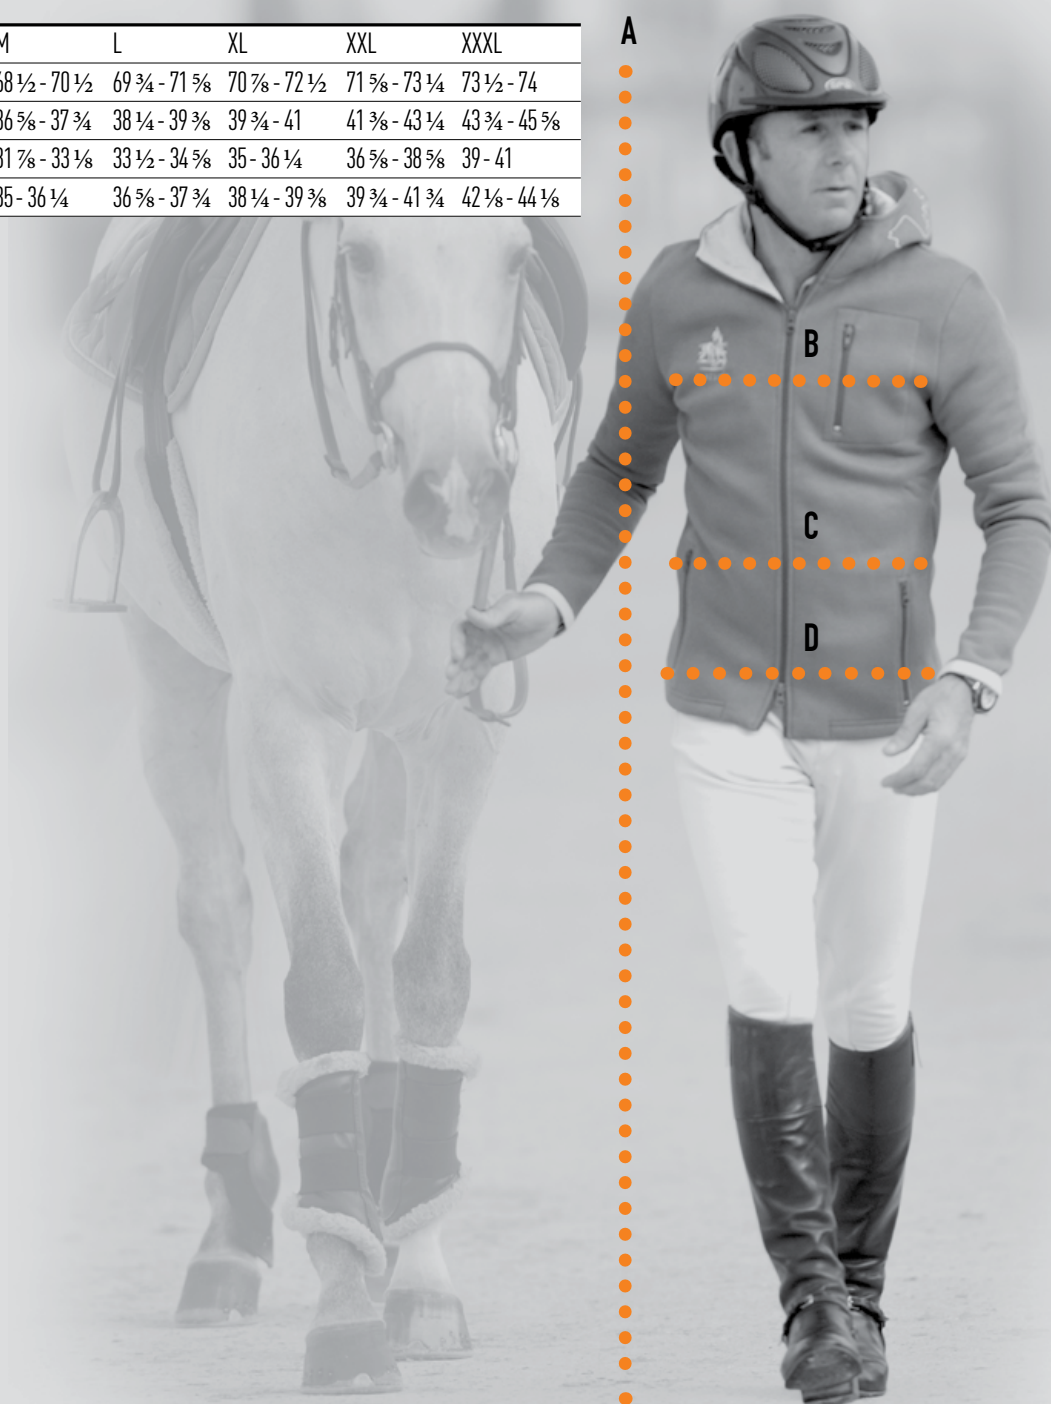

MEASUREMENT GUIDE.

MENS SLIM FIT (CM)

	XS	S	M	L	XL	XXL	XXXL
Height	164-169	169-174	174-179	177-182	180-184	182-186	184-188
Chest	88-85	89-92	93-96	97-100	101-104	105-110	111-116
Waist	73-76	77-80	81-84	85-88	89-92	93-98	99-104
Hips	81-84	85-88	89-92	93-96	97-100	101-106	107-112

MENS SLIM FIT (INCHES)

	XS	S	M	L	XL	XXL	XXXL
Height	64 ⁵ / ₈ - 66 ¹ / ₂	66 ¹ / ₂ - 68 ¹ / ₂	68 ¹ / ₂ - 70 ¹ / ₂	69 ³ / ₄ - 71 ⁵ / ₈	70 ⁷ / ₈ - 72 ¹ / ₂	71 ⁵ / ₈ - 73 ¹ / ₄	73 ¹ / ₂ - 74
Chest	33 ¹ / ₂ - 34 ⁵ / ₈	35 - 36 ¹ / ₄	36 ⁵ / ₈ - 37 ³ / ₄	38 ¹ / ₄ - 39 ³ / ₈	39 ³ / ₄ - 41	41 ³ / ₈ - 43 ¹ / ₄	43 ³ / ₄ - 45 ⁵ / ₈
Waist	28 ³ / ₄ - 29 ⁷ / ₈	30 ¹ / ₄ - 31 ¹ / ₂	31 ⁷ / ₈ - 33 ¹ / ₈	33 ¹ / ₂ - 34 ⁵ / ₈	35 - 36 ¹ / ₄	36 ⁵ / ₈ - 38 ⁵ / ₈	39 - 41
Hips	31 ⁷ / ₈ - 33 ¹ / ₈	33 ¹ / ₂ - 34 ⁵ / ₈	35 - 36 ¹ / ₄	36 ⁵ / ₈ - 37 ³ / ₄	38 ¹ / ₄ - 39 ³ / ₈	39 ³ / ₄ - 41 ³ / ₄	42 ¹ / ₈ - 44 ¹ / ₈

A = Height

B = Chest

C = Waist

D = Hips

WOMENS SLIM FIT (CM)

	XS	S	M	L	XL	XXL
Height	155-160	160-164	164-168	168-172	172-176	174-178
Bust	79-82	83-86	87-90	91-94	95-100	101-106
Waist	64-67	68-71	72-75	76-79	80-85	86-91
Hips	88-91	92-95	96-99	100-103	104-109	110-115

WOMENS SLIM FIT (INCHES)

	XS	S	M	L	XL	XXL
Height	61,0 - 63,0	63,0 - 64 5/8	64 5/8 - 66 1/8	66 1/8 - 67 3/4	67 3/4 - 69 1/4	68 1/2 - 70 1/8
Bust	31 1/8 - 32 1/4	32 5/8 - 33 7/8	34 1/4 - 35 3/8	35 7/8 - 37	37 3/8 - 39 3/8	39 3/4 - 41 3/4
Waist	25 1/4 - 26 3/8	26 3/4 - 28	28 3/8 - 29 1/2	29 7/8 - 31 1/8	31 1/2 - 33 1/2	33 7/8 - 35 7/8
Hips	34 5/8 - 35 7/8	36 1/4 - 37 3/8	37 3/4 - 39	39 3/8 - 40 1/2	41 - 42 7/8	43 1/4 - 45 1/4